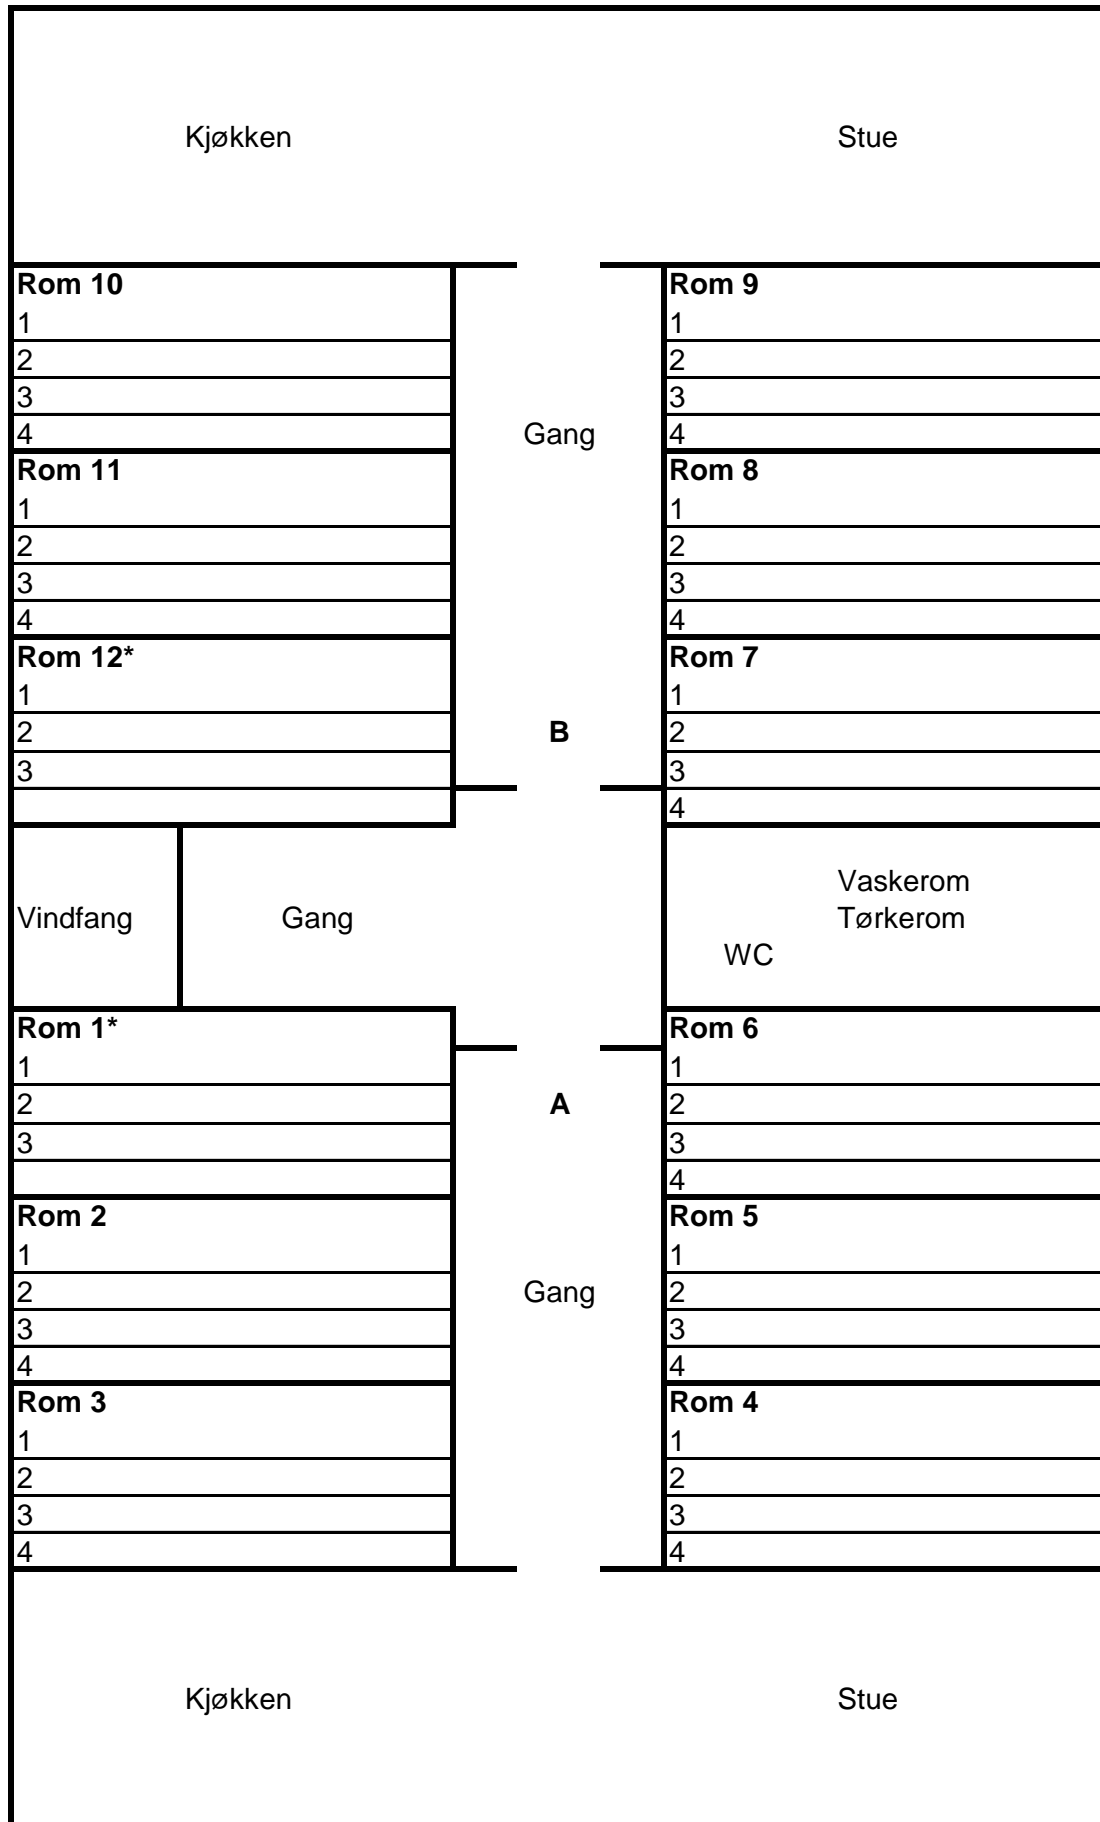

# THAILAND

\* Rom 1 og 12 har dobbelseng + enkel køyeseng oppe